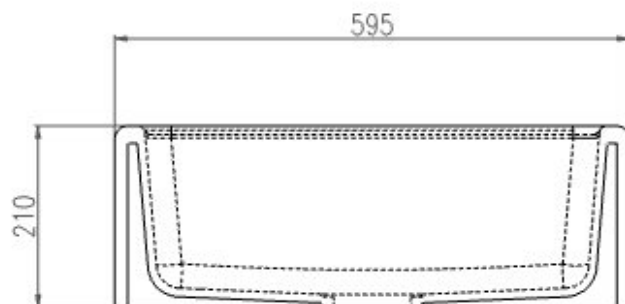

BERG

ZLEWOZMYWAK ALLON BRA X104 1,0 BOC

Długość **595 mm**
Szerokość **630 mm**
Głębokość komory głównej **210 mm**
Głębokość komory małej **brak**
Do szafki **60 cm**
wymiar wycięcia w blacie **570x608**
Model zlewozmywaka **jedna komora
bez ociekacza**

Wymiary zlewozmywaka
mogą się różnić o 0,3%

KOLORY ZLEWOZMYWAKÓW GRANIOWYCH BERG