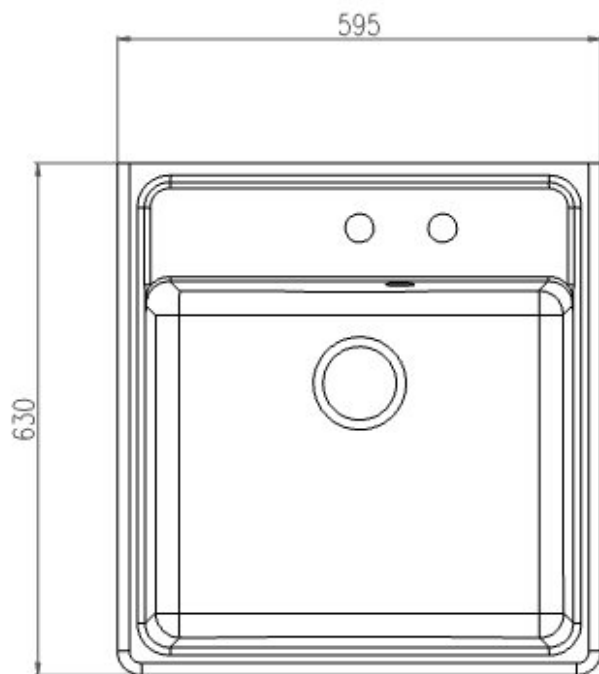

BERG

ZLEWOZMYWAK ALLON BRA X104 1,0 BOC

Długość **595 mm**
Szerokość **630 mm**
Głębokość komory głównej **210 mm**
Głębokość komory małej **brak**
Do szafki **60 cm**
wymiar wycięcia w blacie **570x608**
Model zlewozmywaka **jedna komora
bez ociekacza**

Wymiary zlewozmywaka
mogą się różnić o 0,3%

KOLORY ZLEWOZMYWAKÓW GRANIOWYCH BERG